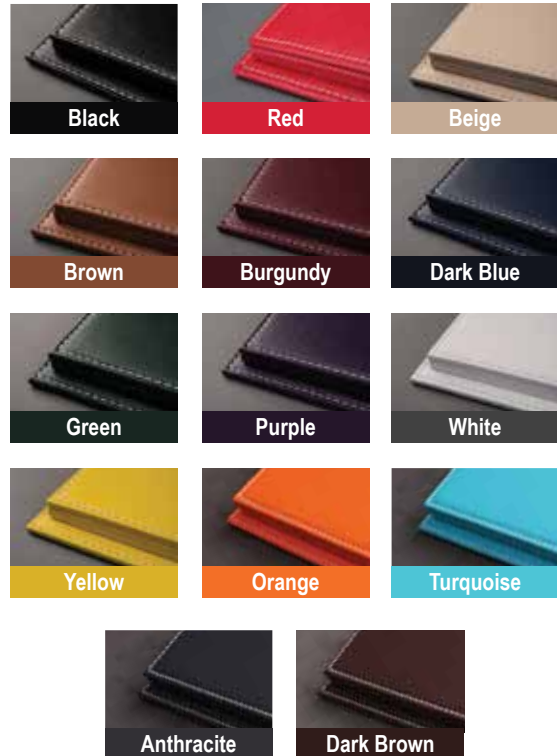

AVAILABLE COLORS